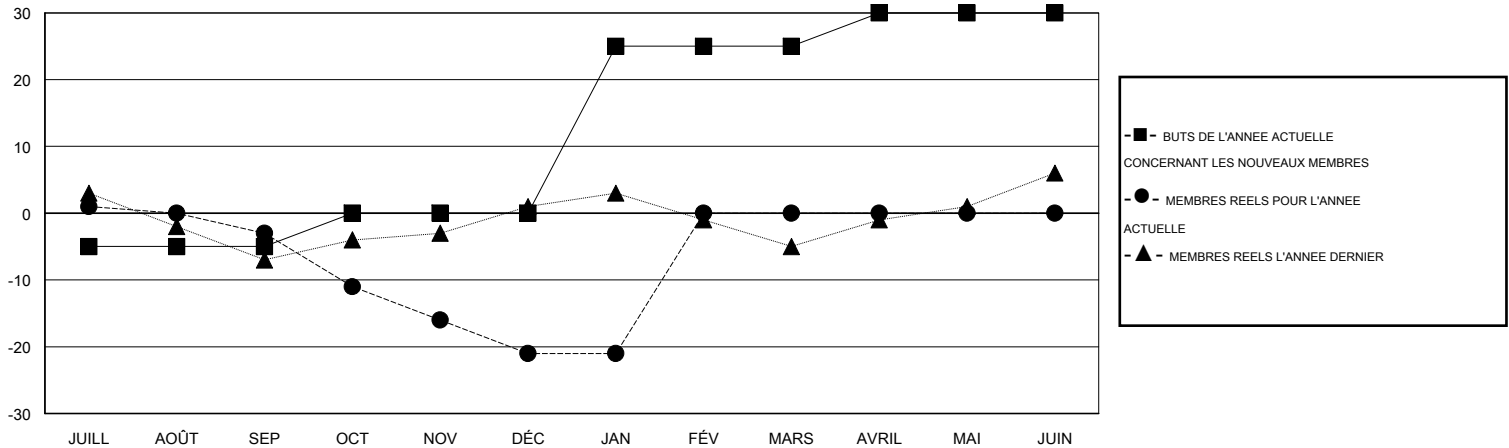

BUTS ET MEMBRES REELS - CUMULATIF

CLUBS RADIÉS: 0	40 CLUBS OF 71 ONT AJOUTE 1 OU PLUSIEURS NOUVEAUX MEMBRES	DISTRIBUTION PAR SEXE
		HOMME 1,614 (83.24%)
		FEMME 325 (16.76%)
MEMBRES RADIÉS	CLIQUER ICI POUR AVOIR LES DONNEES DE L'EVALUATION DE SANTE	MEMBRES D'UNITE FAMILIALE 0
DECEDE 17		CHEF DE FAMILLE 0
CLUB ANNULE 0		N'EST PAS CHEF DE FAMILLE 0
AUTRE 71		
TOTAL 88